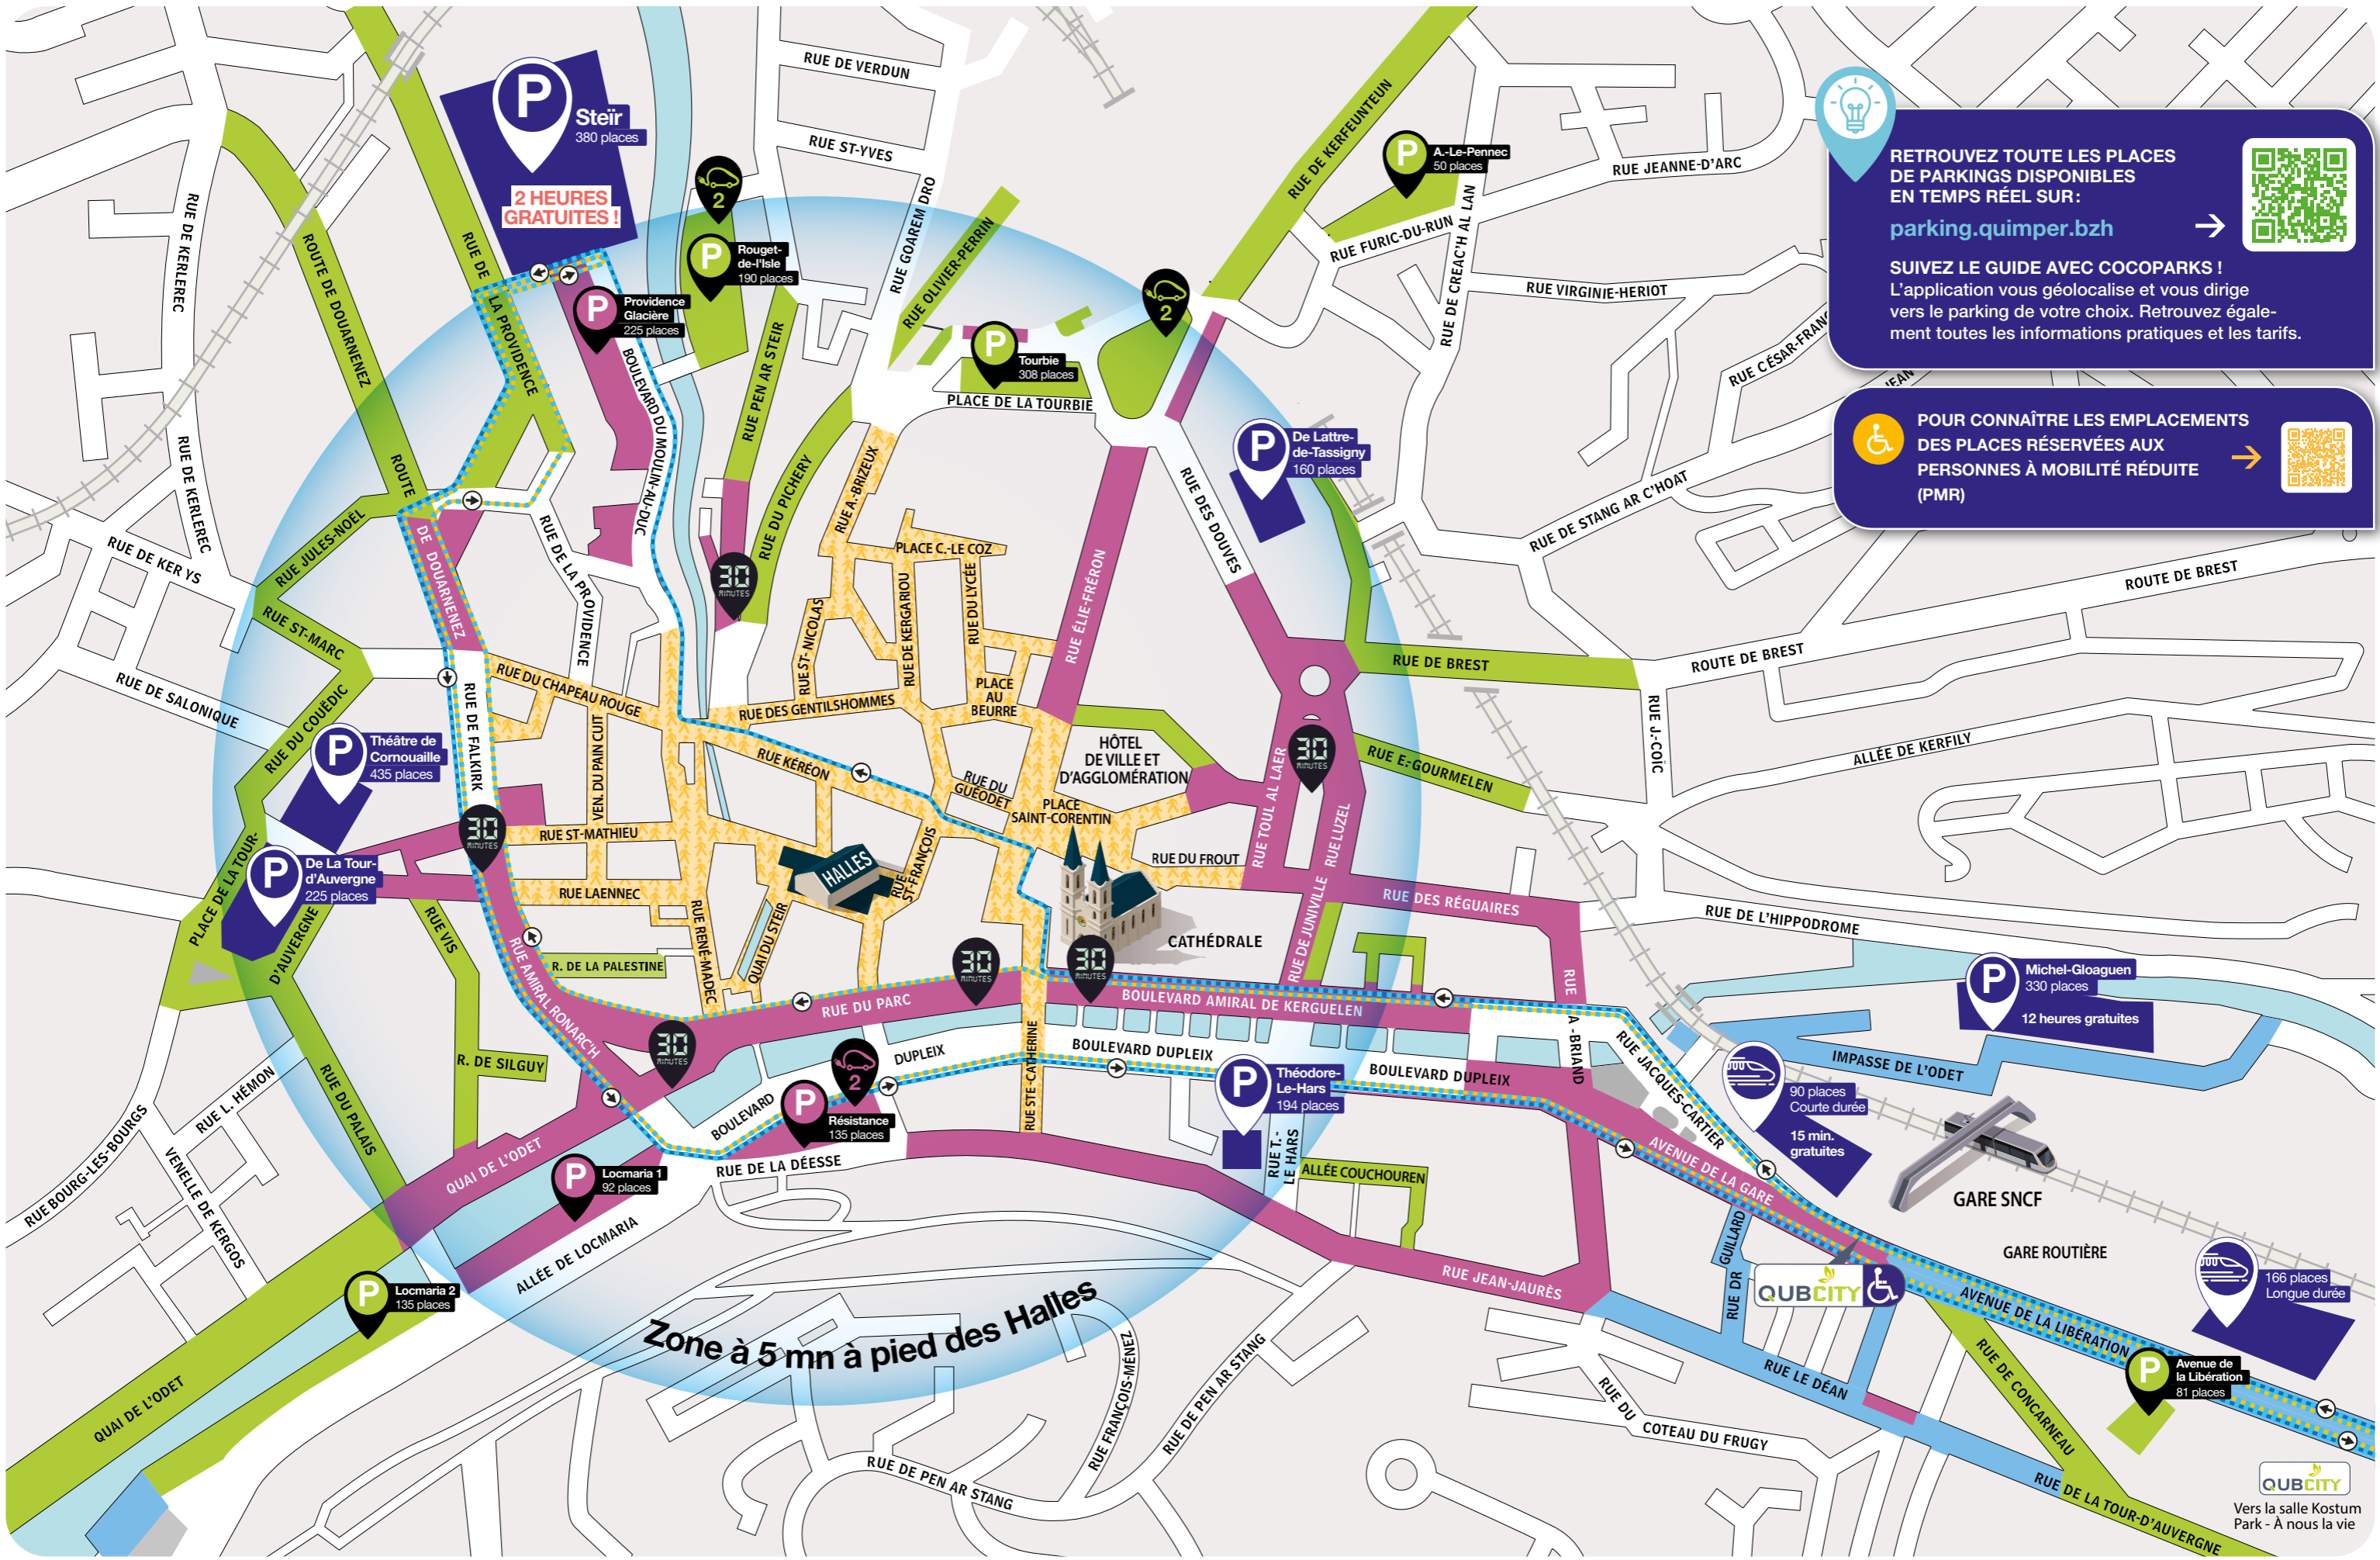

Vous stationnez plus de 2 heures ?

Si vous stationnez plus de 2h, nous vous conseillons les parkings en enclos ou en ouvrage suivants :

- P Théodore-Le-Hars**
194 places
Ouvert de 7h30 à 21h
Rue Théodore-Le-Hars
- P De-Lattre de-Tassigny**
160 places
Ouvert de 7h30 à 21h
Rue des Douves
Gratuit de 19h30 à 7h30
- P La Tour-d'Auvergne**
225 places
Ouvert 24h/24h 7j/7
Place de La Tour-d'Auvergne
Gratuit de 19h30 à 7h30
- P Michel-Gloaguen**
330 places
Gratuit les 12 premières heures (puis 0,60 €/heure le 1^{er} jour, puis 0,30 €/heure le 2^e jour et 3 €/jour au delà de 72h)
- P Steir**
380 places
Ouvert 24h/24h 7j/7
Rue de la Providence
Gratuit les 2 premières heures + Gratuit de 19h30 à 7h30

Il vous suffit de ressaisir votre numéro de plaque d'immatriculation depuis n'importe quel horodateur de la ville.

Suivez les places de parking en direct !

- Via l'application **Cocoparks** : parking.quimper.bzh
- En centre-ville grâce aux panneaux dynamiques

Cocoparks

RETROUVEZ TOUTE LES PLACES DE PARKINGS DISPONIBLES EN TEMPS RÉEL SUR: parking.quimper.bzh

SUIVEZ LE GUIDE AVEC COCOPARKS ! L'application vous géolocalise et vous dirige vers le parking de votre choix. Retrouvez également toutes les informations pratiques et les tarifs.

POUR CONNAÎTRE LES EMPLACEMENTS DES PLACES RÉSERVÉES AUX PERSONNES À MOBILITÉ RÉDUITE (PMR)

Zone à 5 mn à pied des Halles