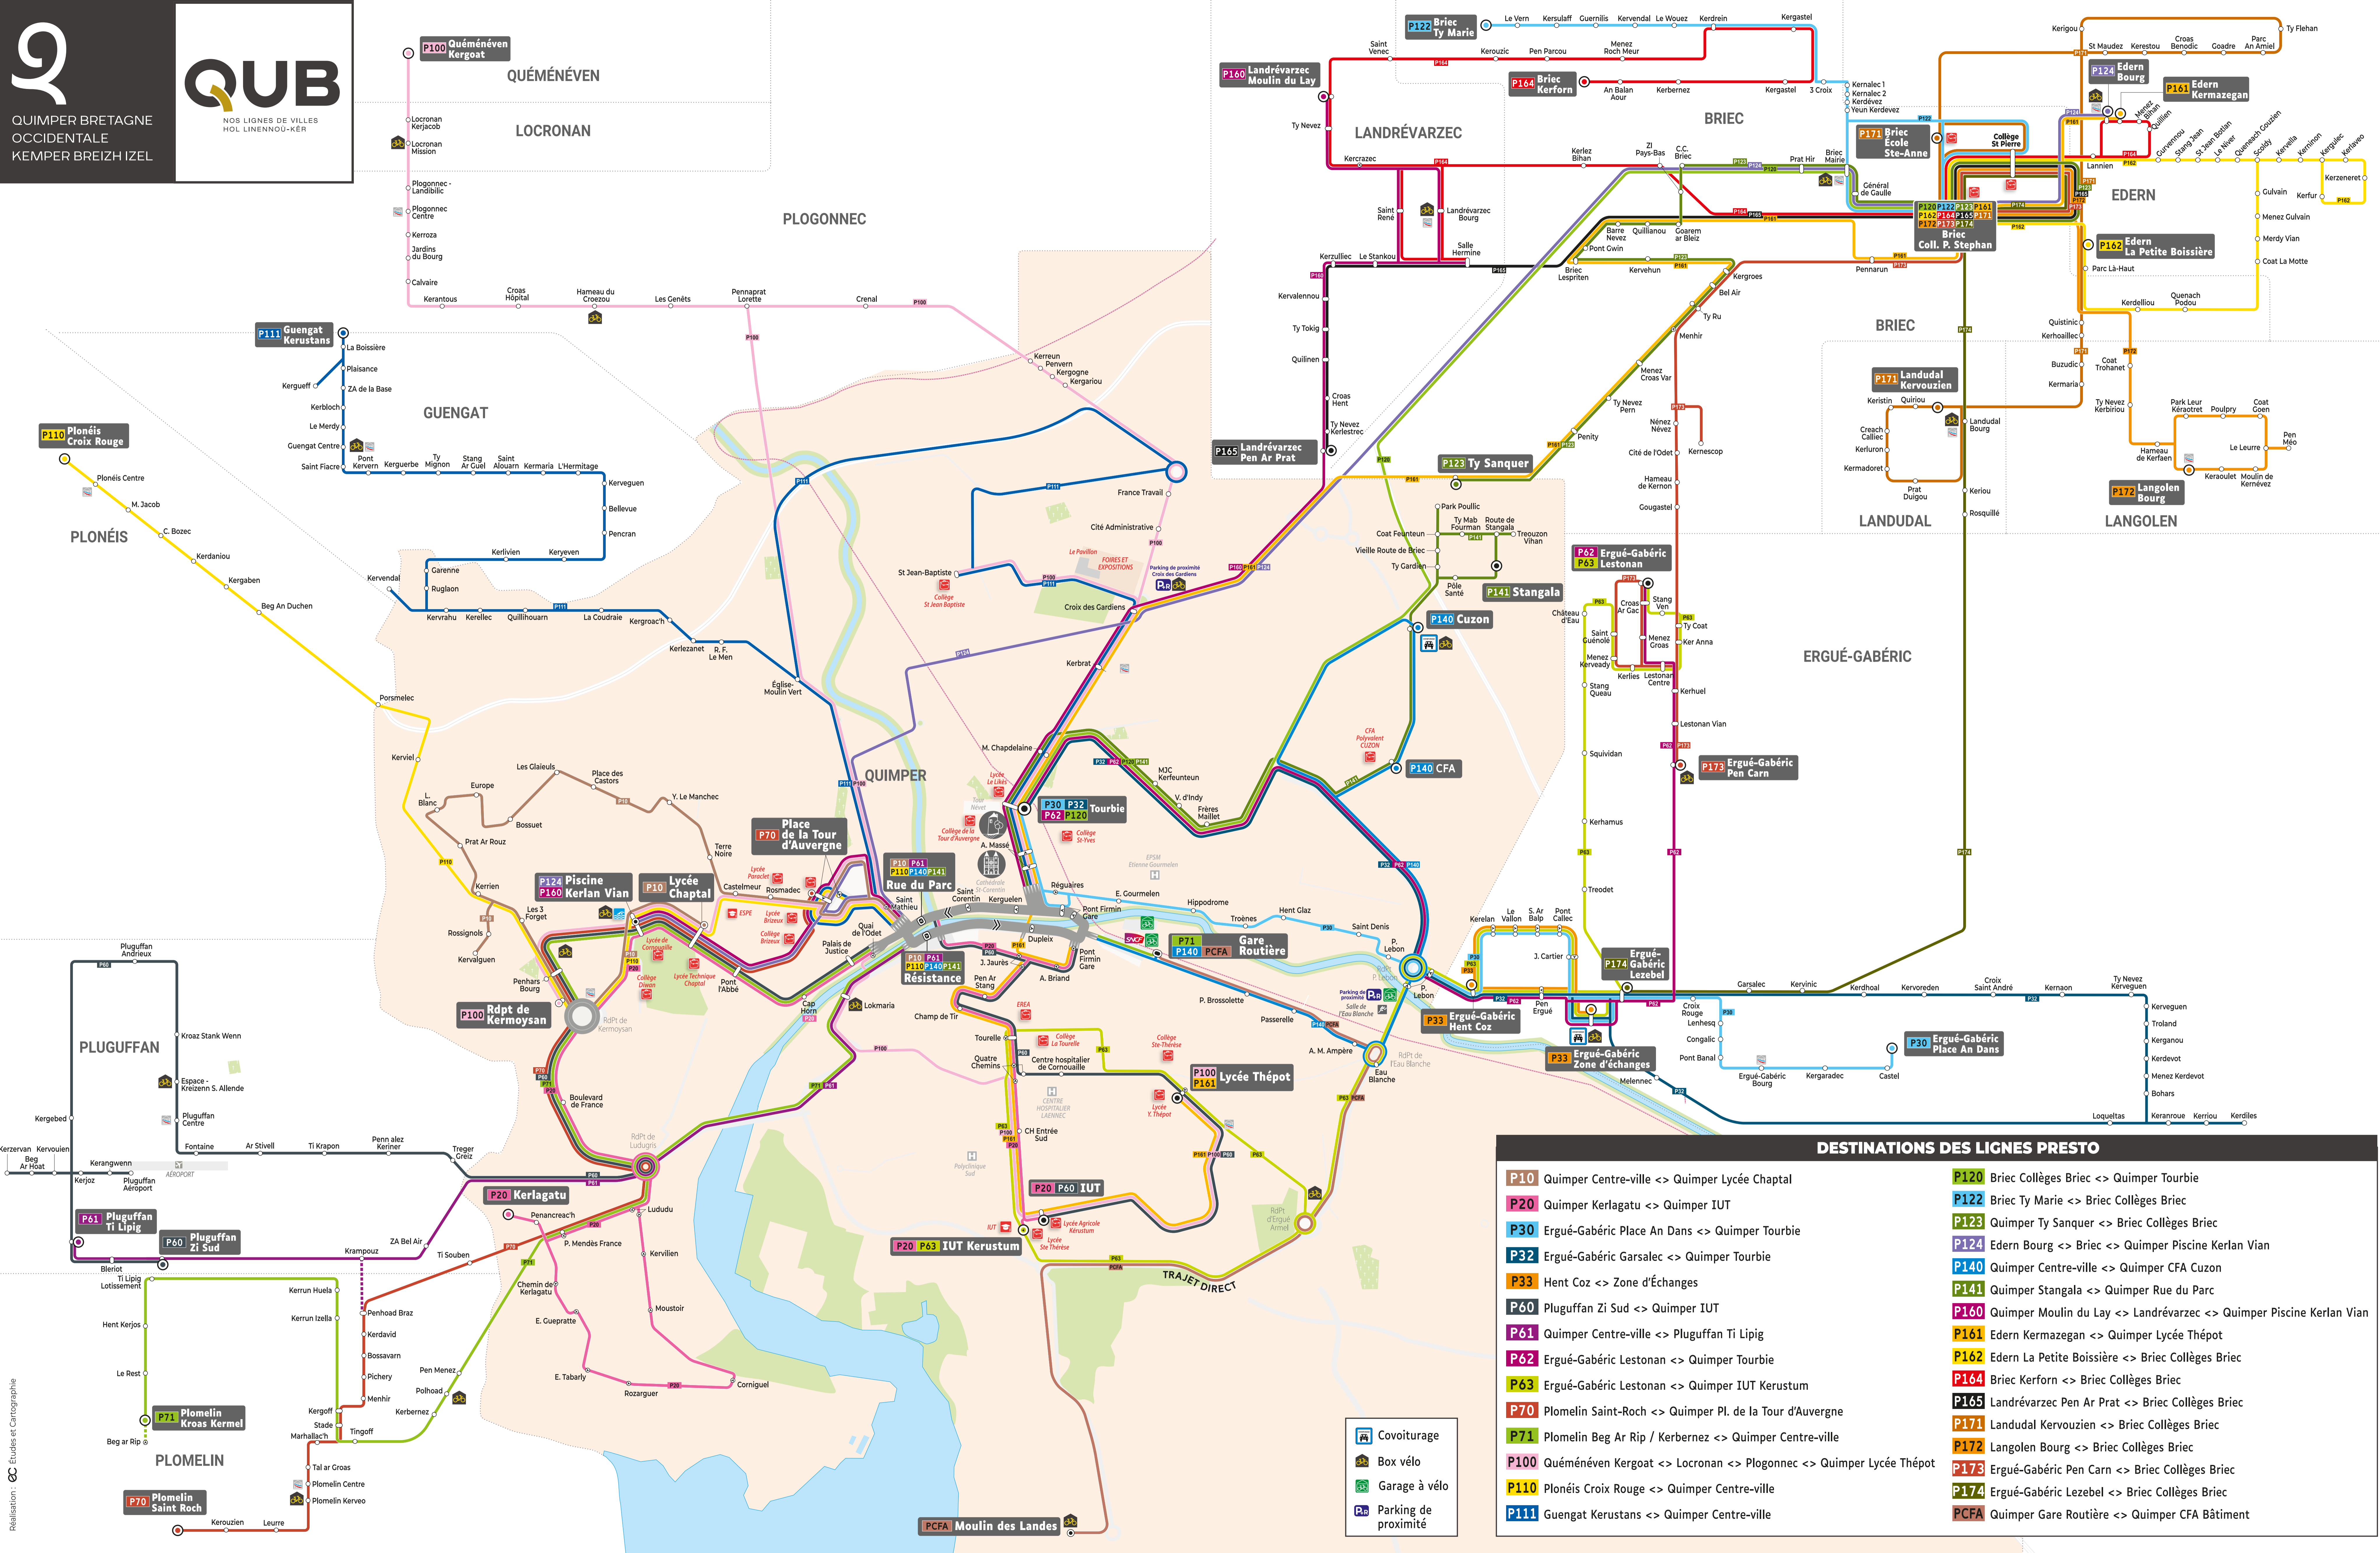

QUB

QUIMPER BRETAGNE OCCIDENTALE
KEMPER BREIZH IZEL

NOS LIGNES DE VILLES
HOL LINENNOU-KER

DESTINATIONS DES LIGNES PRESTO

- P10** Quimper Centre-ville <-> Quimper Lycée Chaptal
- P20** Quimper Kerlagatu <-> Quimper IUT
- P30** Ergué-Gabéric Place An Dans <-> Quimper Tourbie
- P32** Ergué-Gabéric Garsalec <-> Quimper Tourbie
- P33** Hent Coz <-> Zone d'échanges
- P60** Pluguffan Zi Sud <-> Quimper IUT
- P61** Quimper Centre-ville <-> Pluguffan Ti Lipig
- P62** Ergué-Gabéric Lestonan <-> Quimper Tourbie
- P63** Ergué-Gabéric Lestonan <-> Quimper IUT Kerustum
- P70** Plomelin Saint-Roch <-> Quimper Pl. de la Tour d'Auvergne
- P71** Plomelin Beg Ar Rip / Kerbernez <-> Quimper Centre-ville
- P100** Quéménéven Kergoat <-> Locronan <-> Plogonec <-> Quimper Lycée Thépot
- P110** Plonéis Croix Rouge <-> Quimper Centre-ville
- P111** Guengat Kerustans <-> Quimper Centre-ville
- P120** Briec Collèges Briec <-> Quimper Tourbie
- P122** Briec Ty Marie <-> Briec Collèges Briec
- P123** Quimper Ty Sanquer <-> Briec Collèges Briec
- P124** Edern Bourg <-> Quimper Piscine Kerlan Vian
- P140** Quimper Centre-ville <-> Quimper CFA Cuzon
- P141** Quimper Stangala <-> Quimper Rue du Parc
- P160** Quimper Moulin du Lay <-> Landrévarzec <-> Quimper Piscine Kerlan Vian
- P161** Edern Kermazegan <-> Quimper Lycée Thépot
- P162** Edern La Petite Boissière <-> Briec Collèges Briec
- P164** Briec Kerform <-> Briec Collèges Briec
- P165** Landrévarzec Pen Ar Prat <-> Briec Collèges Briec
- P171** Landudal Kervouzien <-> Briec Collèges Briec
- P172** Langolen Bourg <-> Briec Collèges Briec
- P173** Ergué-Gabéric Pen Carn <-> Briec Collèges Briec
- P174** Ergué-Gabéric Lezebel <-> Briec Collèges Briec
- PCFA** Quimper Gare Routière <-> Quimper CFA Bâtiment

- Covoiturage
- Box vélo
- Garage à vélo
- Parking de proximité