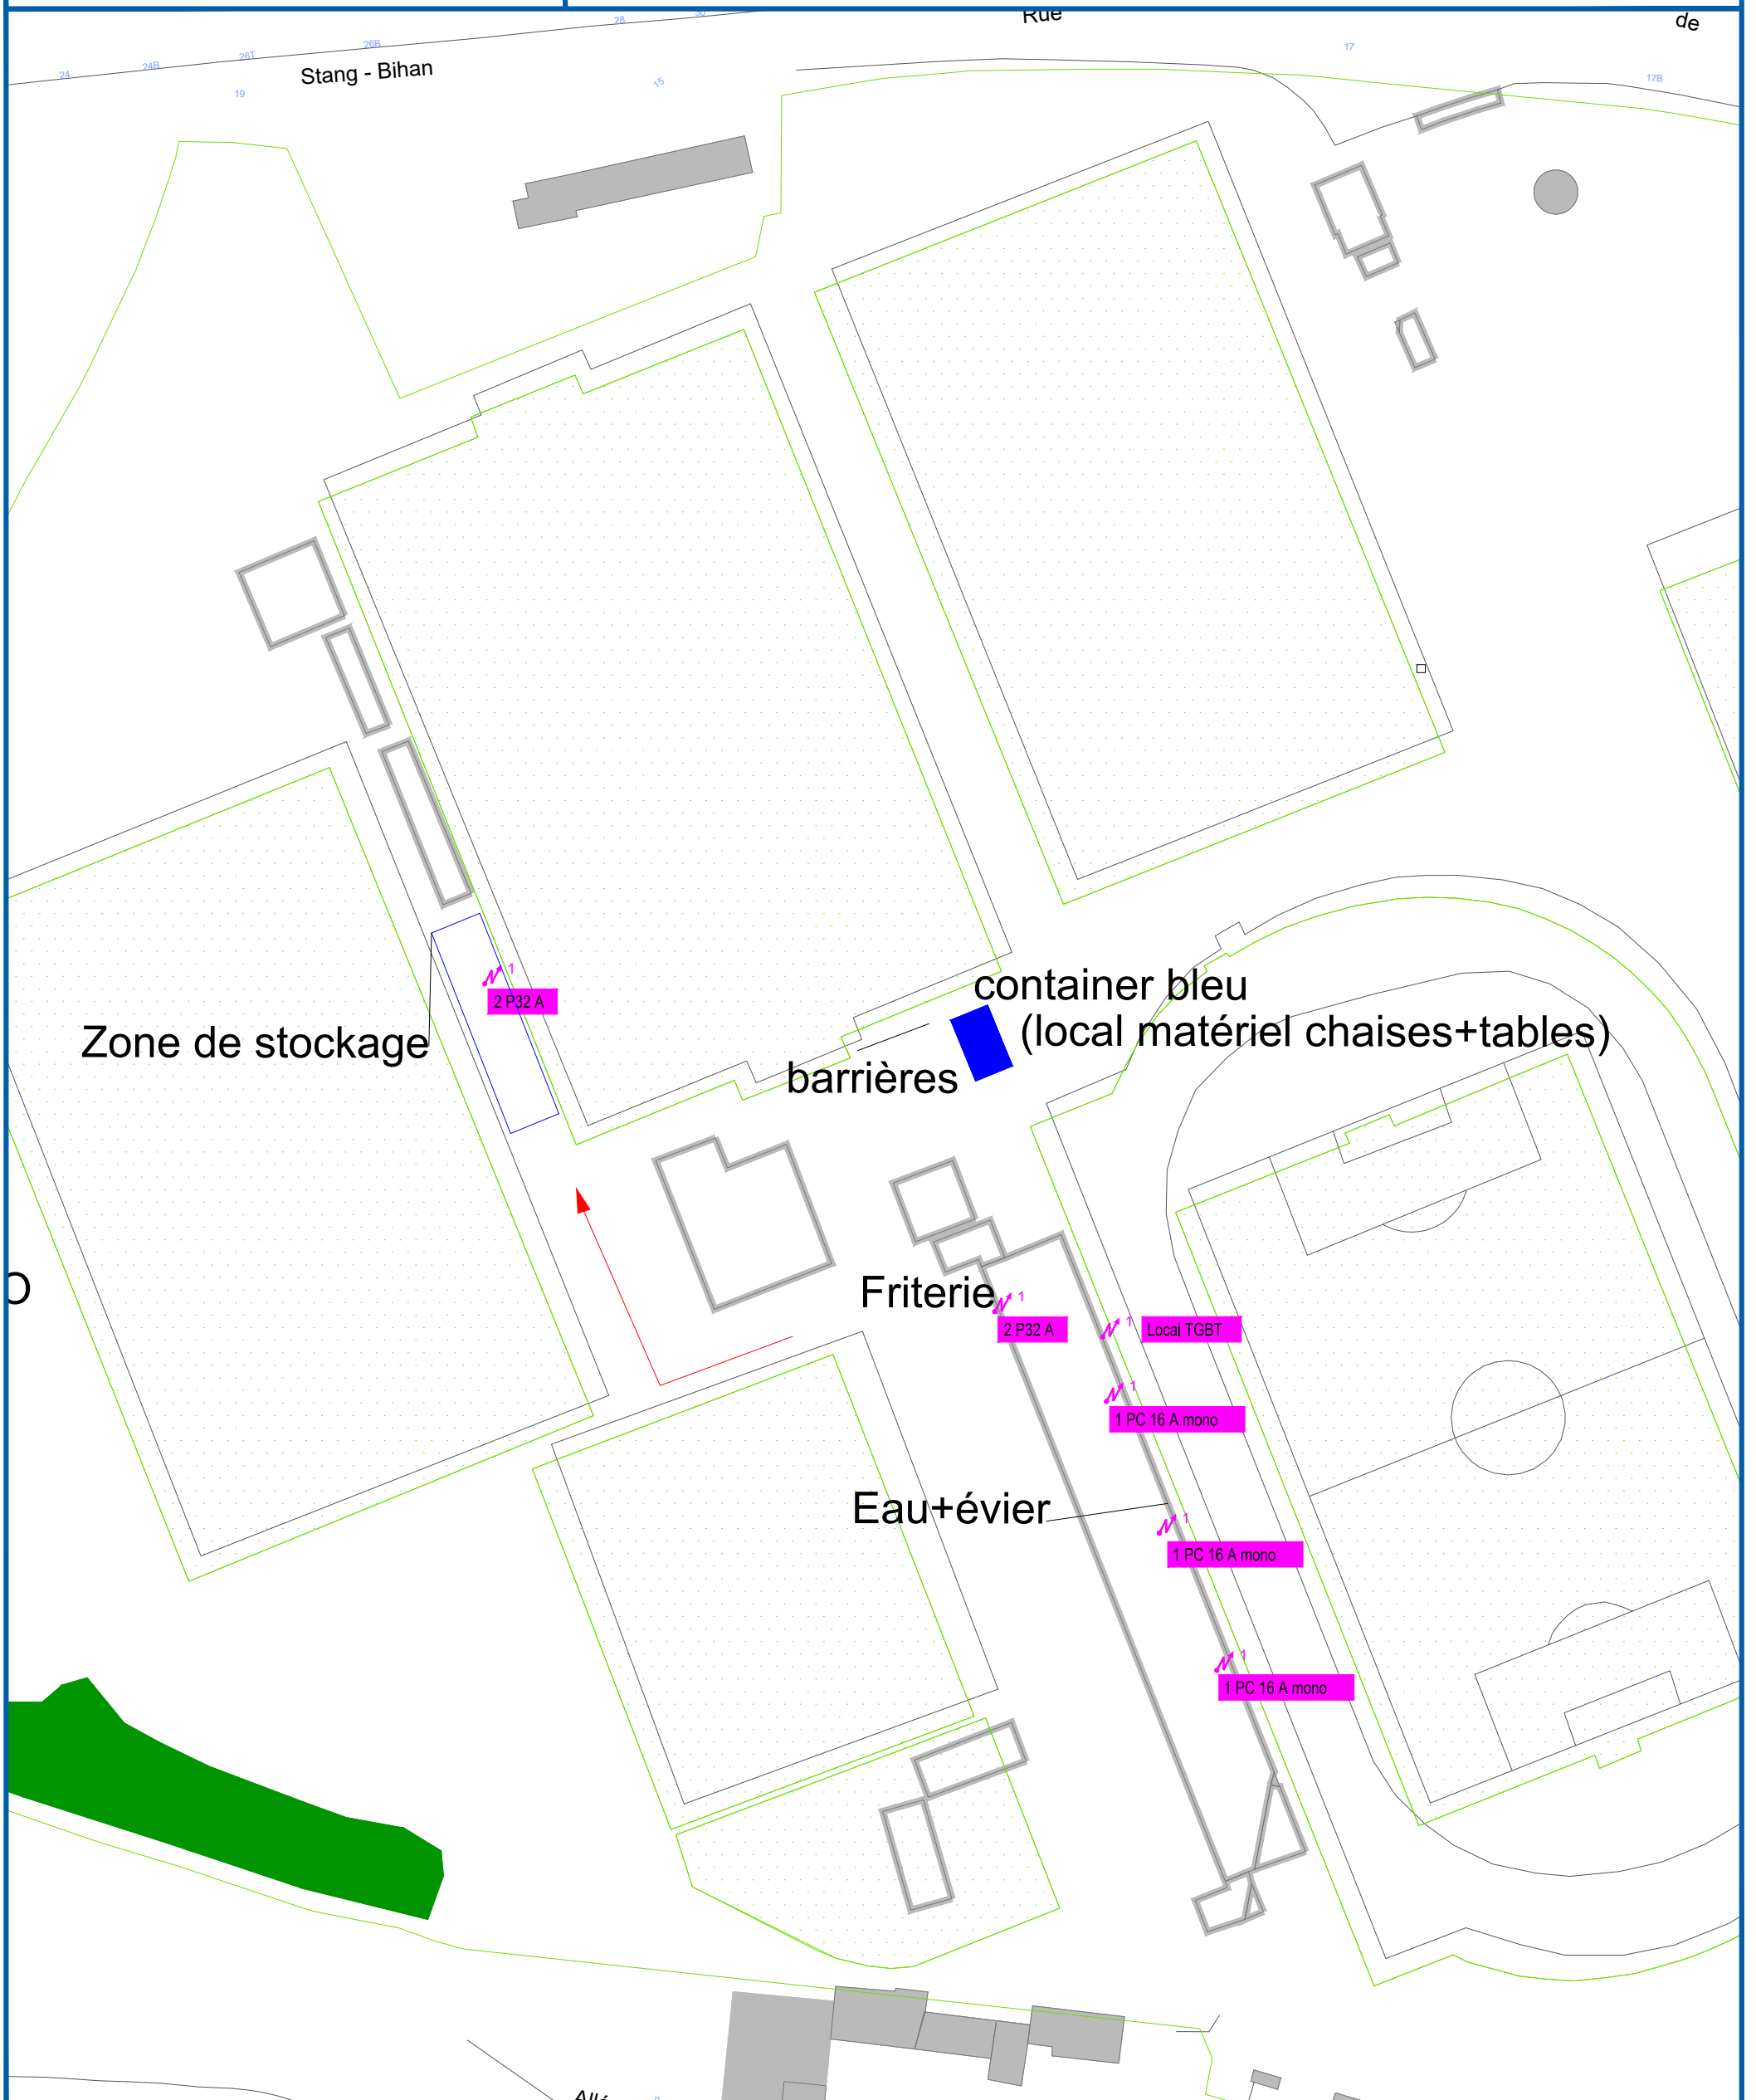

Stade de Penvillers

Dessiné par:

Tracé le

Echelle: 1/...

Format : A3