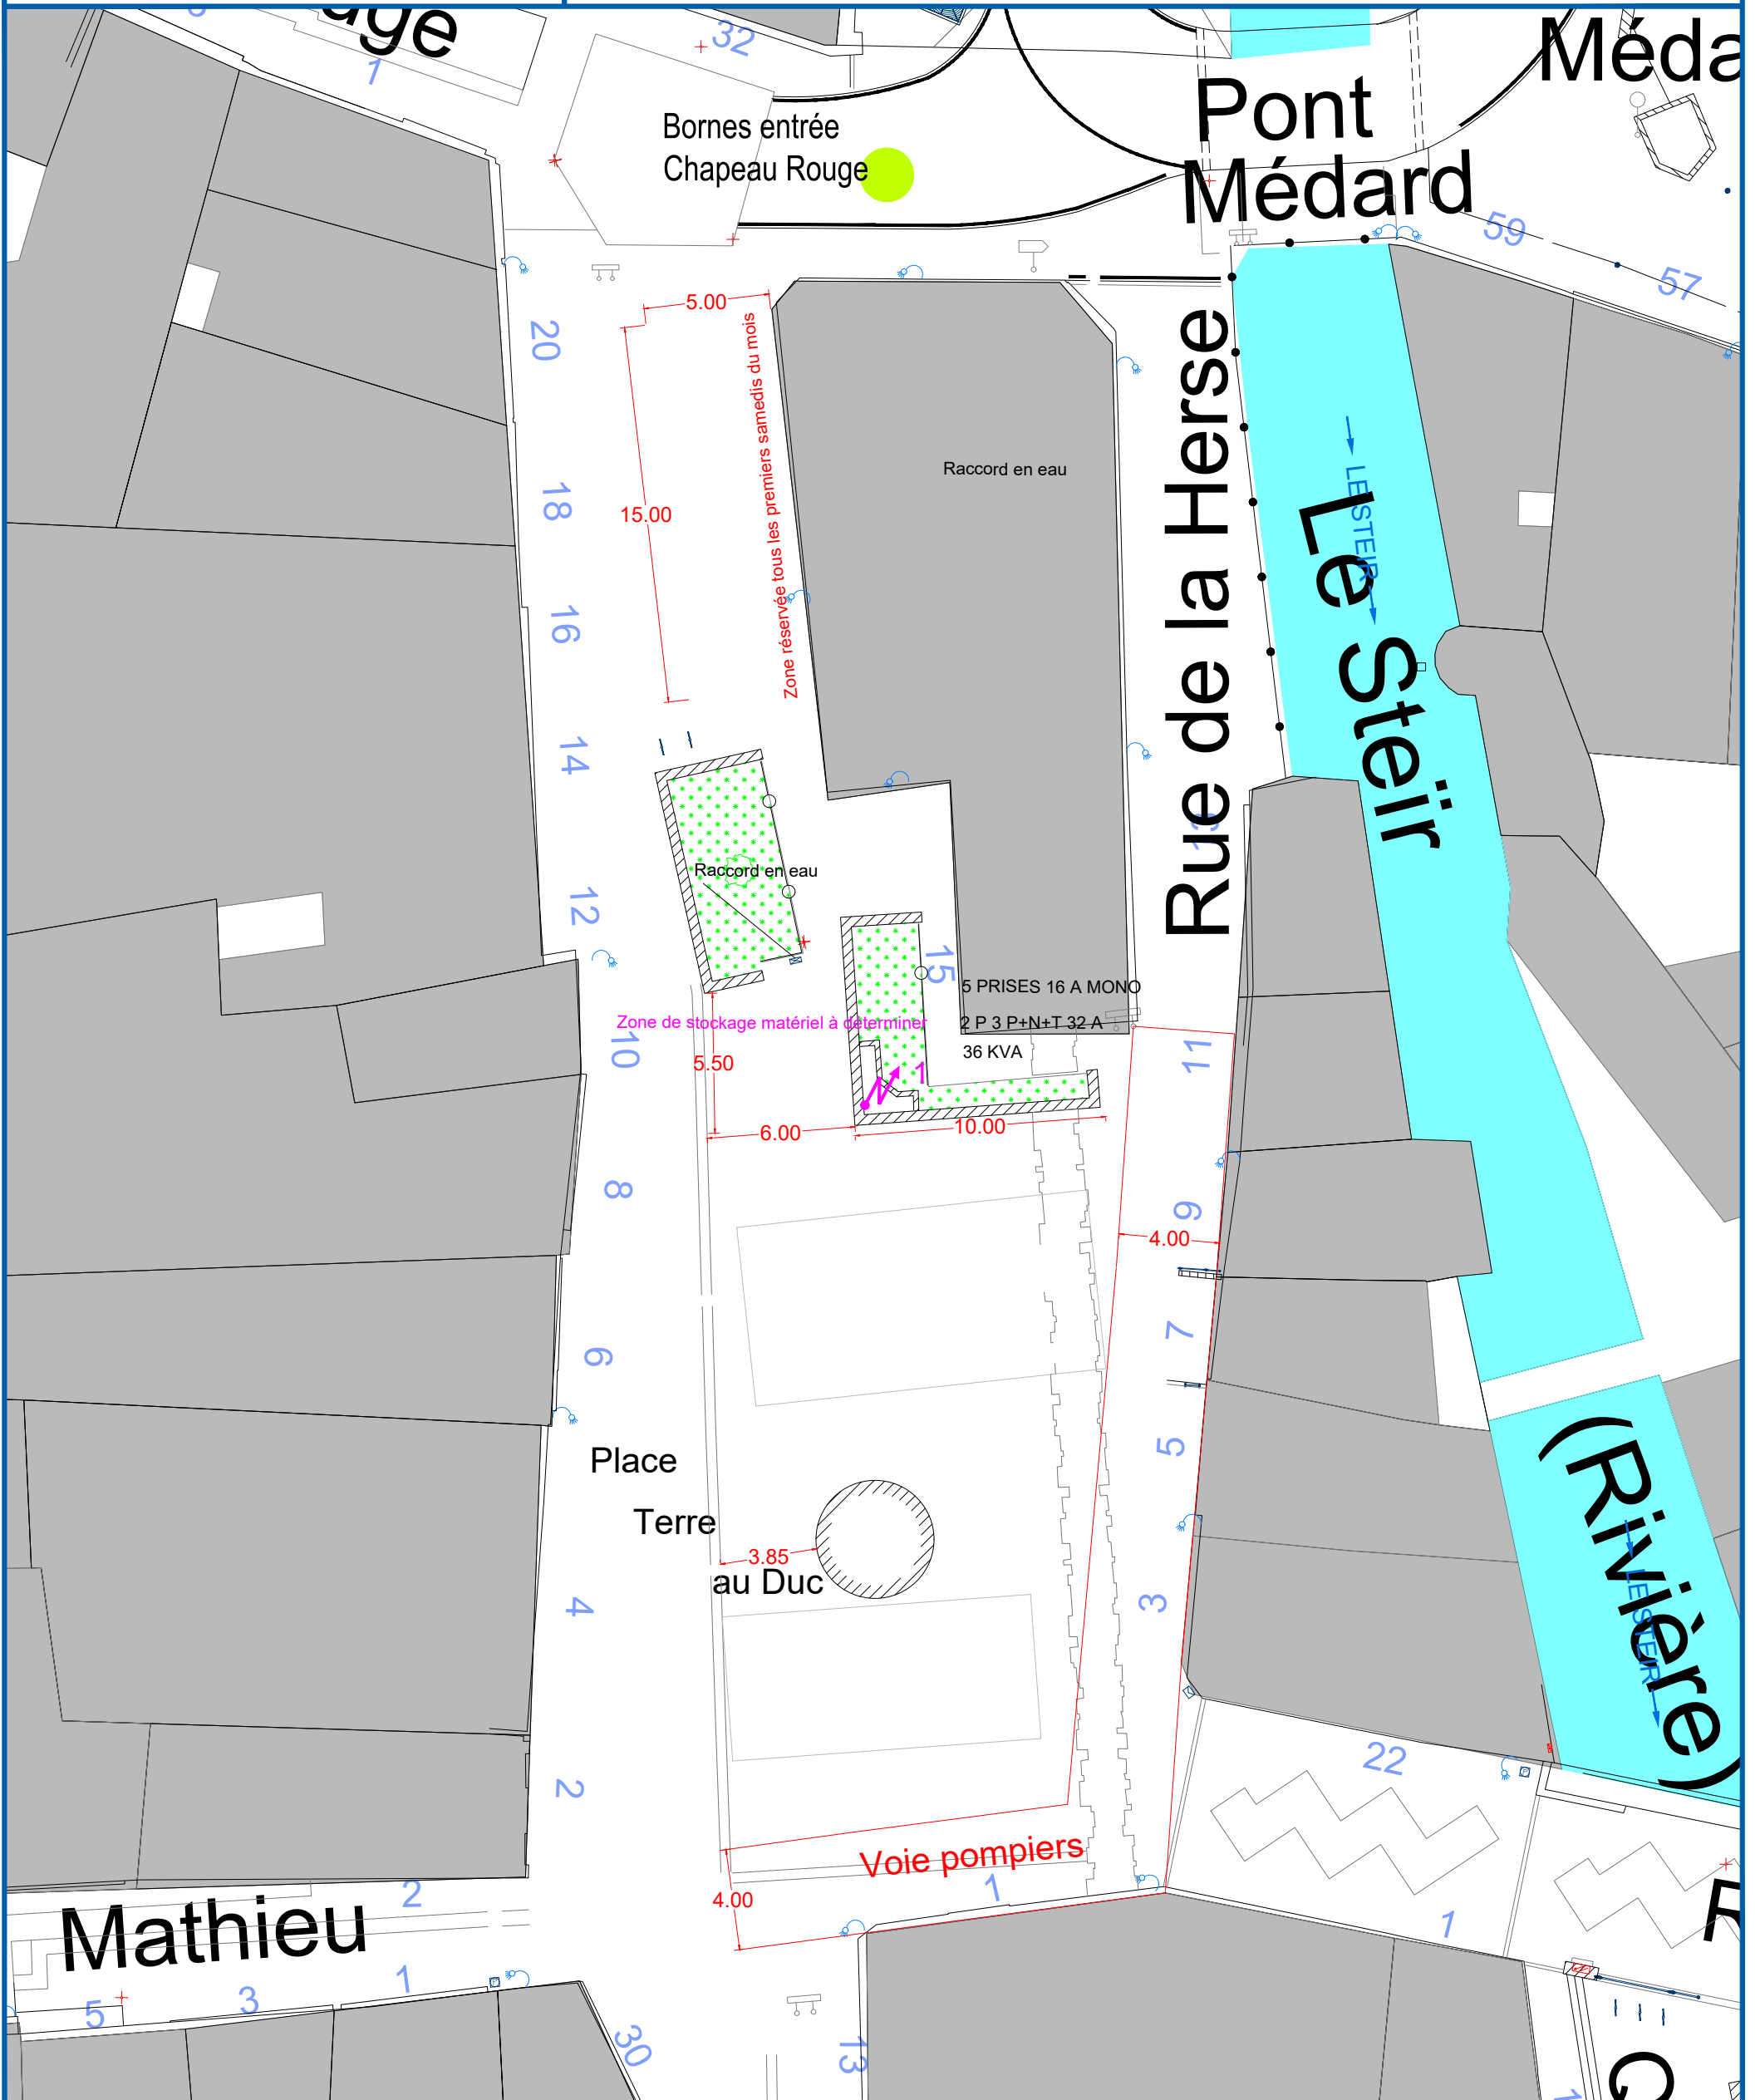

PLACE TERRE AU DUC

Dessiné par:

Tracé le

Emprise terrasse

Echelle: 1/400

Format : A3