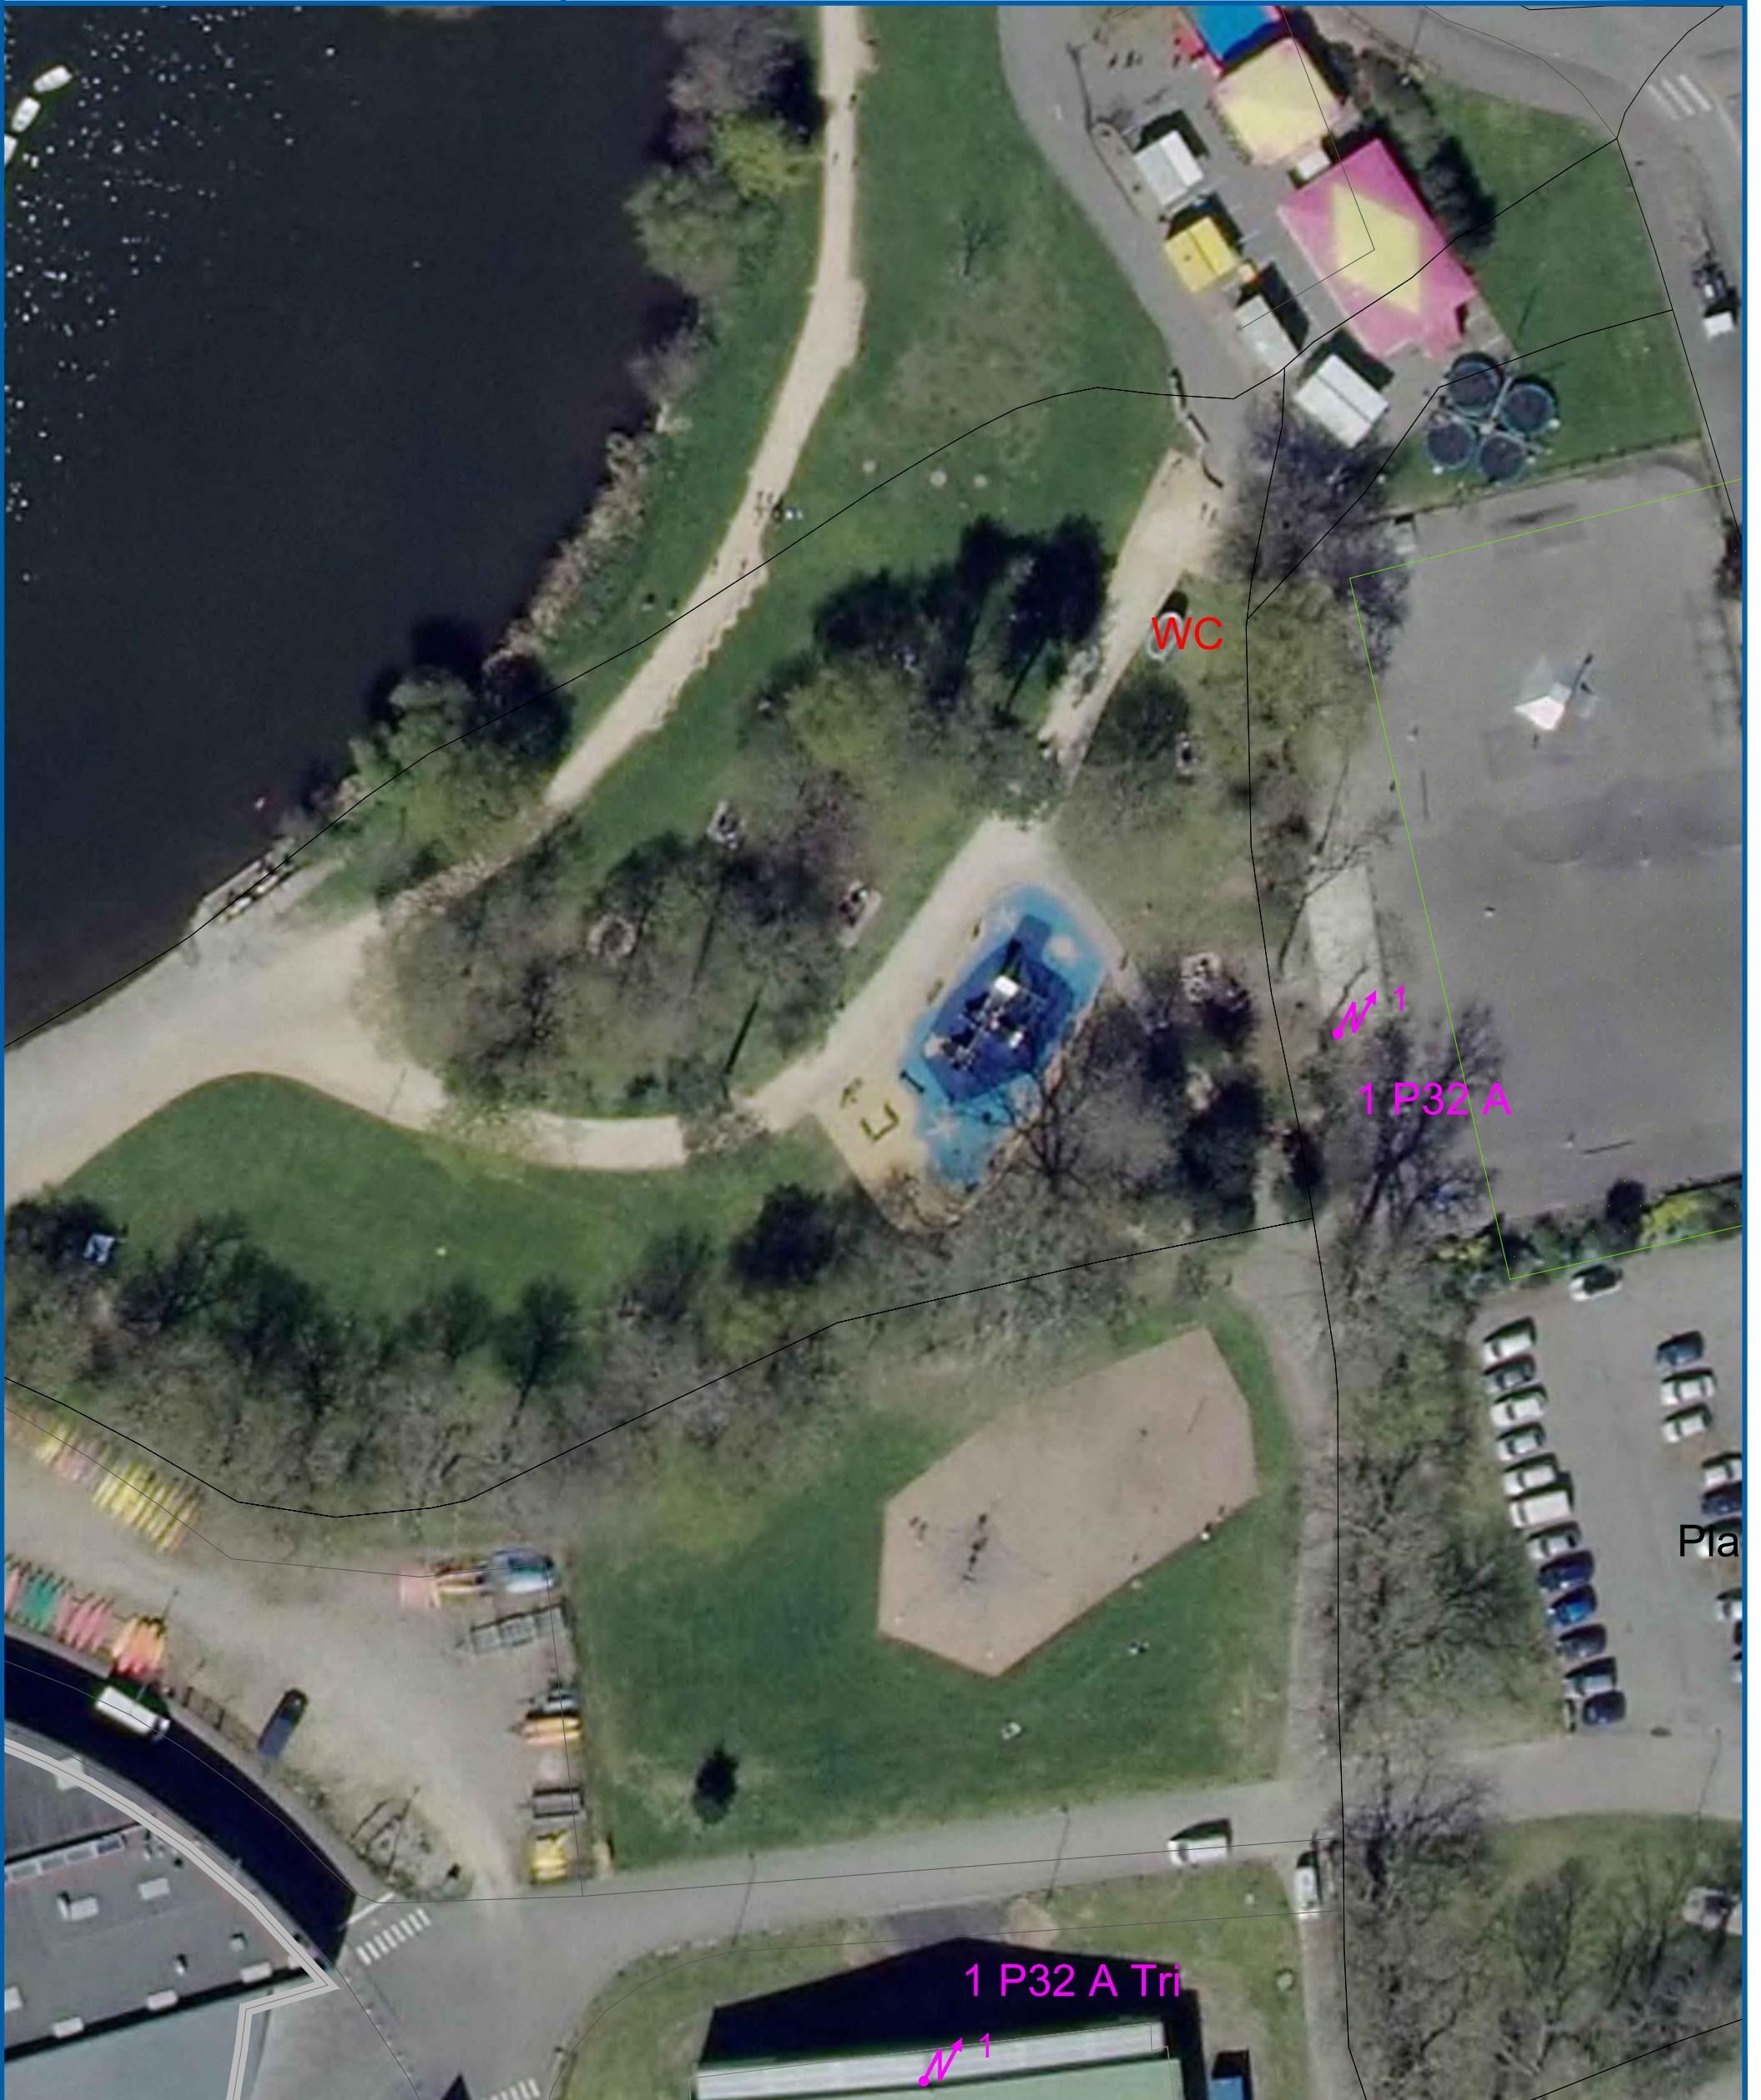

# Aire de jeux de Créac'h Gwen

Dessiné par:

Tracé le

Echelle: 1/500

Format : A3