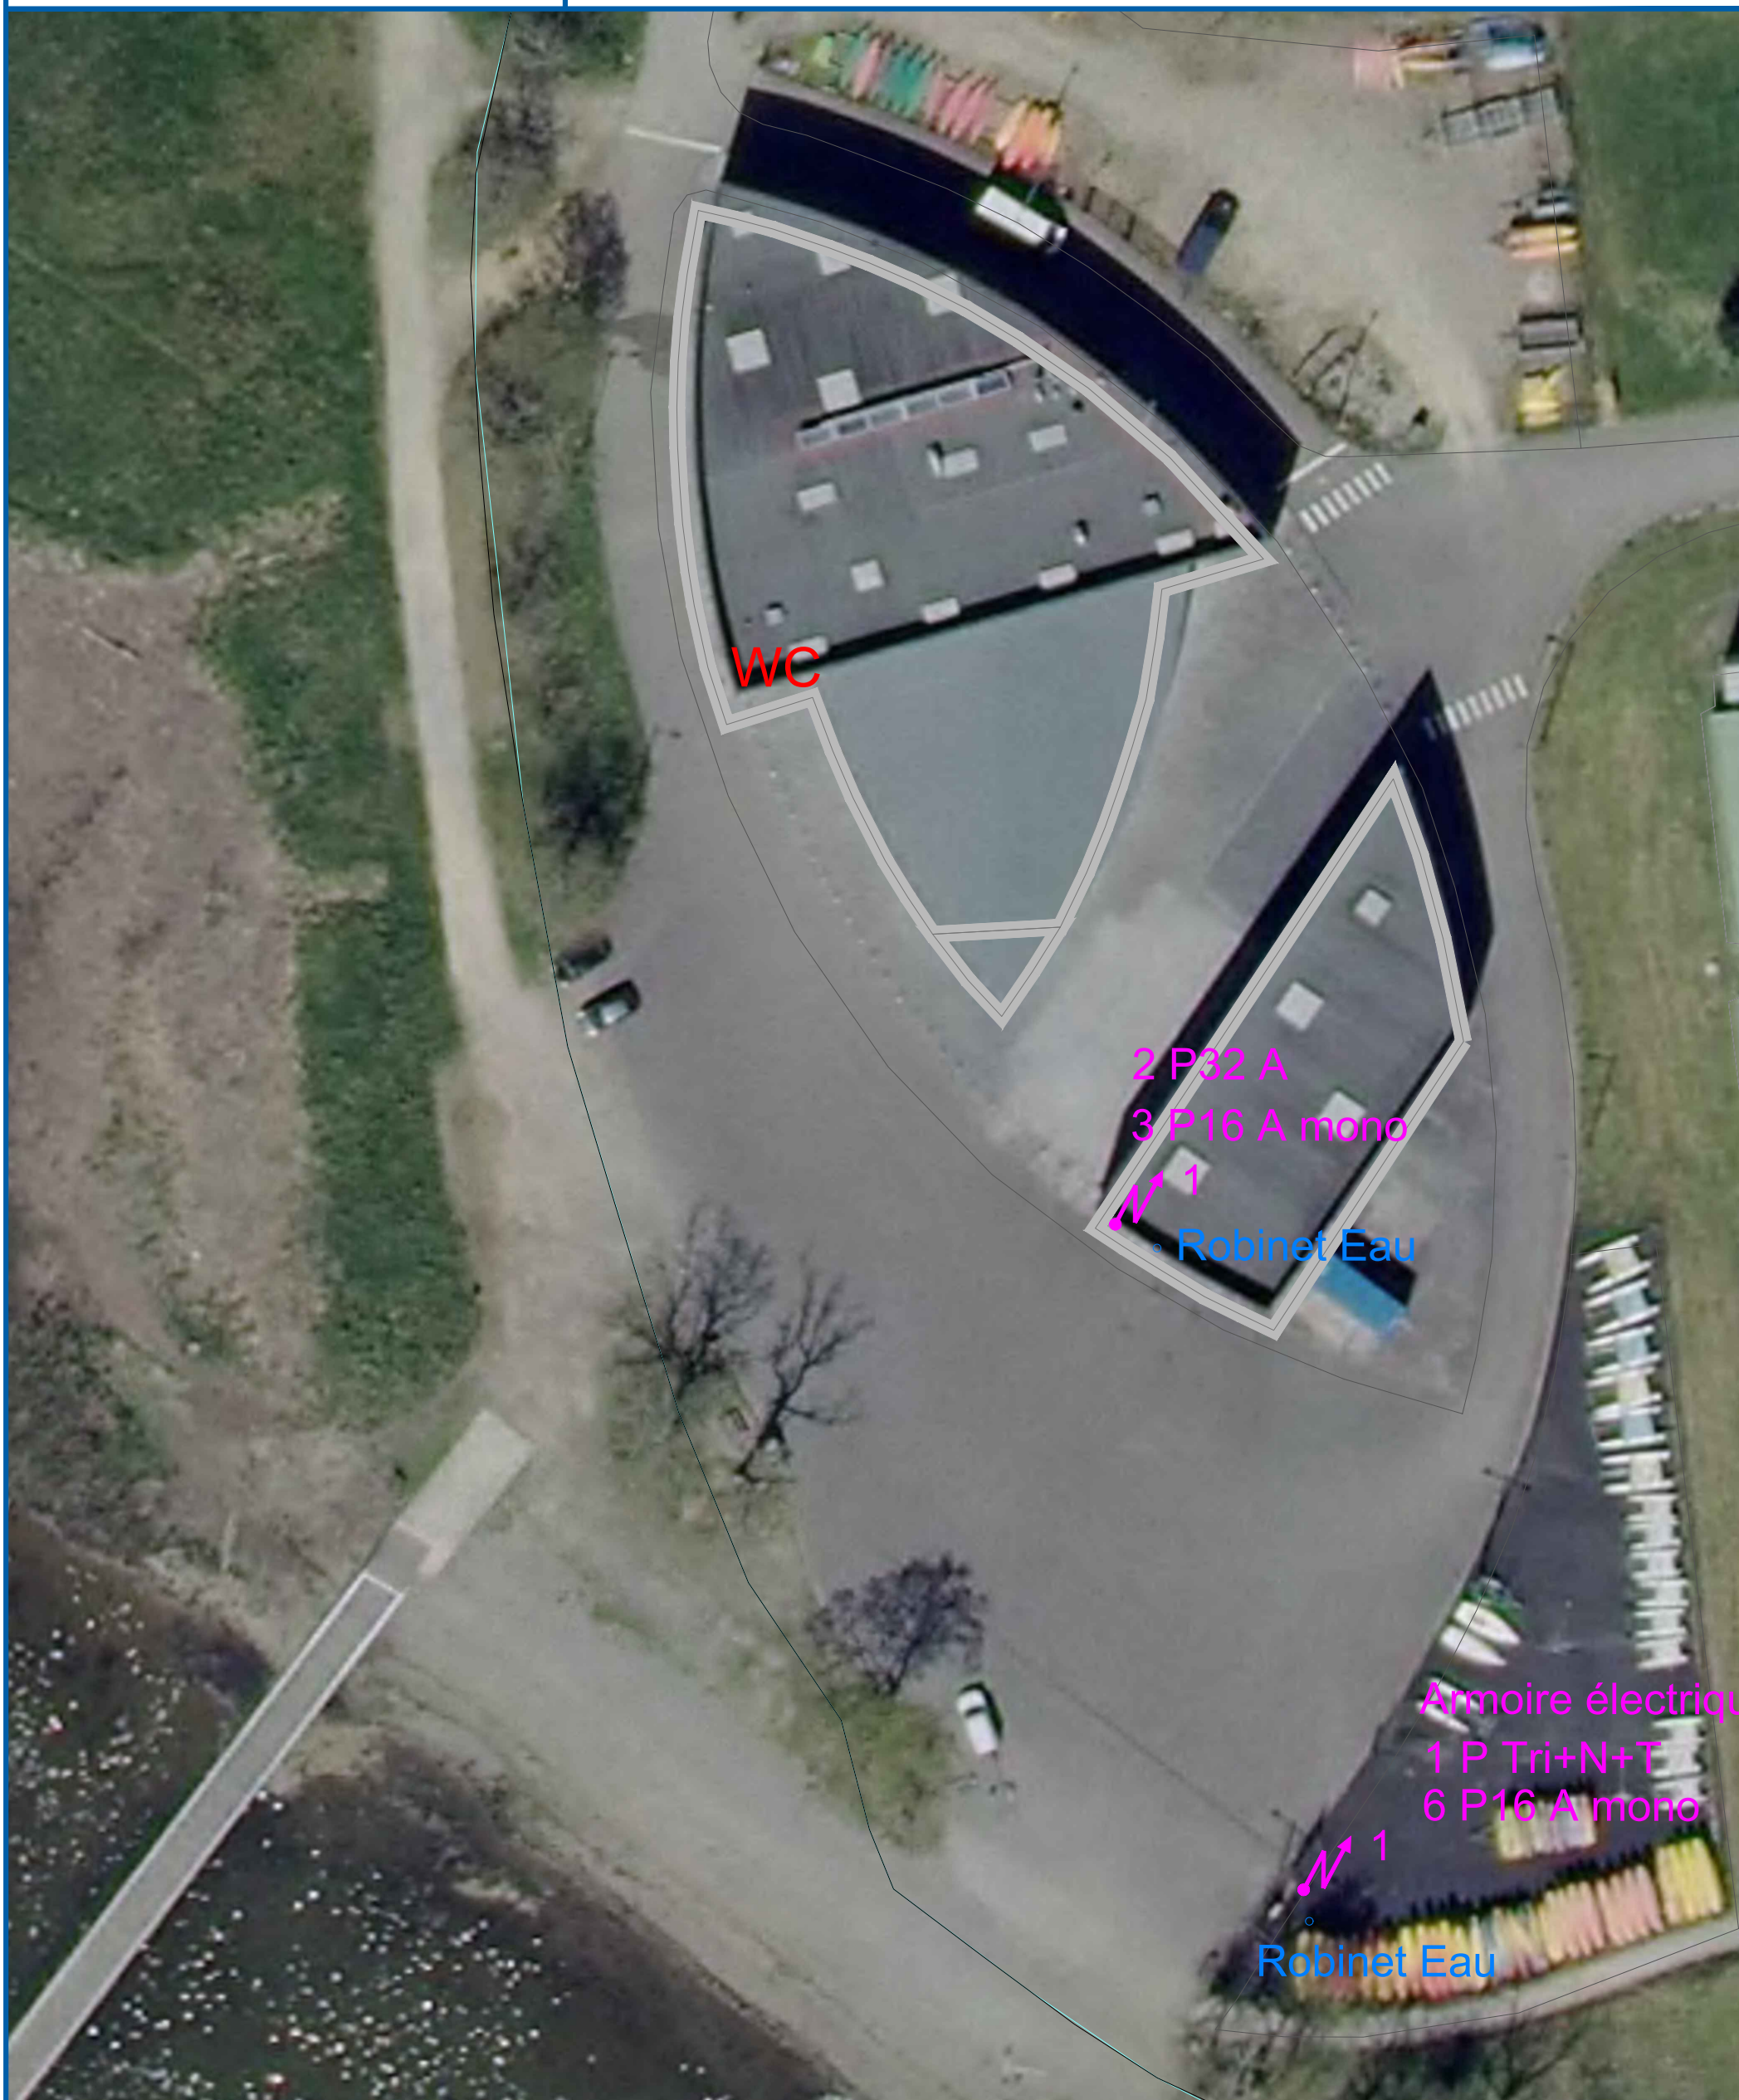

Centre nautique Créac'h Gwen

Dessiné par:
Tracé le

Echelle: 1/400
Format : A3